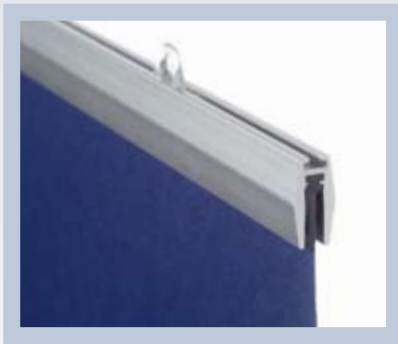

Snygg och diskret design som inte tar fokus från bilden.

Den förlimmade plastskenan gör det enkelt att byta bild.

Justerbara upphängningsöglor.

FÅR DINA BILDER ATT LYFTA

Poster Profile är en snygg, smidig och diskret konstruktion för upphängning av affischer. Lösningen består av topp- och bottenprofil i aluminium, plaststrip och justerbara upphängningsöglor. Affischen monterar du enkelt genom att bilden fästs på plaststripen som sedan lätt förs på plats i toppprofilens skena. Du kan snabbt byta bild även när affischen hänger uppe.

STANDARDPAKET

Paketet innehåller profiler, fäststrip, upphängningsöglor samt ändstycken.

TILLBEHÖR

Diskret väggfäste för upphängning finns som tillval.

FAKTA

Bredd (mm) 500/700/1000/2000
 Egenvikt (kg/m) 0,18
 Max belastning (kg/m) 0,8
 Färg silver