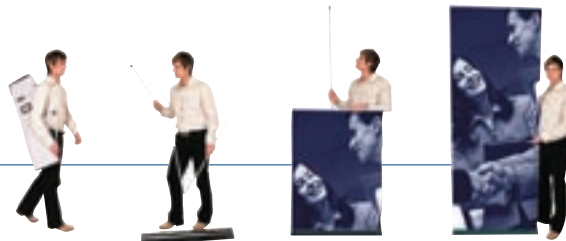

UW PRESENTATIE GEREED IN 30 SECONDEN

Roll Up is het meest gebruikte displaysysteem dankzij zijn eenvoud en snelheid van opzetten. De afbeelding wordt tijdens transport en opslag beschermd, wat de Roll Up tot een ideaal systeem maakt voor herhaaldelijk gebruik bij evenementen en onder verschillende omstandigheden. Roll Up is er in twee uitvoeringen:

Roll Up Classic

Stabiel systeem met stijlvol design. Verkrijgbaar in een groot aantal afmetingen.

Roll Up Professional

Gebaseerd op Roll Up Classic, maar met een exclusieve afwerking en eenvoudiger wisselen van afbeeldingen. Is ook verkrijgbaar in dubbelzijdige uitvoering.

De afbeelding wordt tijdens het transport goed beschermd.

Bij de Roll Up Professional verwisselt u de afbeelding met een enkele druk op de knop.

Een stabiel ontwerp dat stevig staat op elke ondergrond.

Roll Up Professional is ook verkrijgbaar in dubbelzijdige uitvoering.

Kiest u Roll Up Classic dan beschikt u over vier mogelijkheden met verschillende hoogten.

STANDAARDPAKKET

PROFESSIONAL

Roll Up Professional is een luxueus banner-systeem. Het pakket bevat een cassette, staander, plakstrips, bovenprofiel en tas.